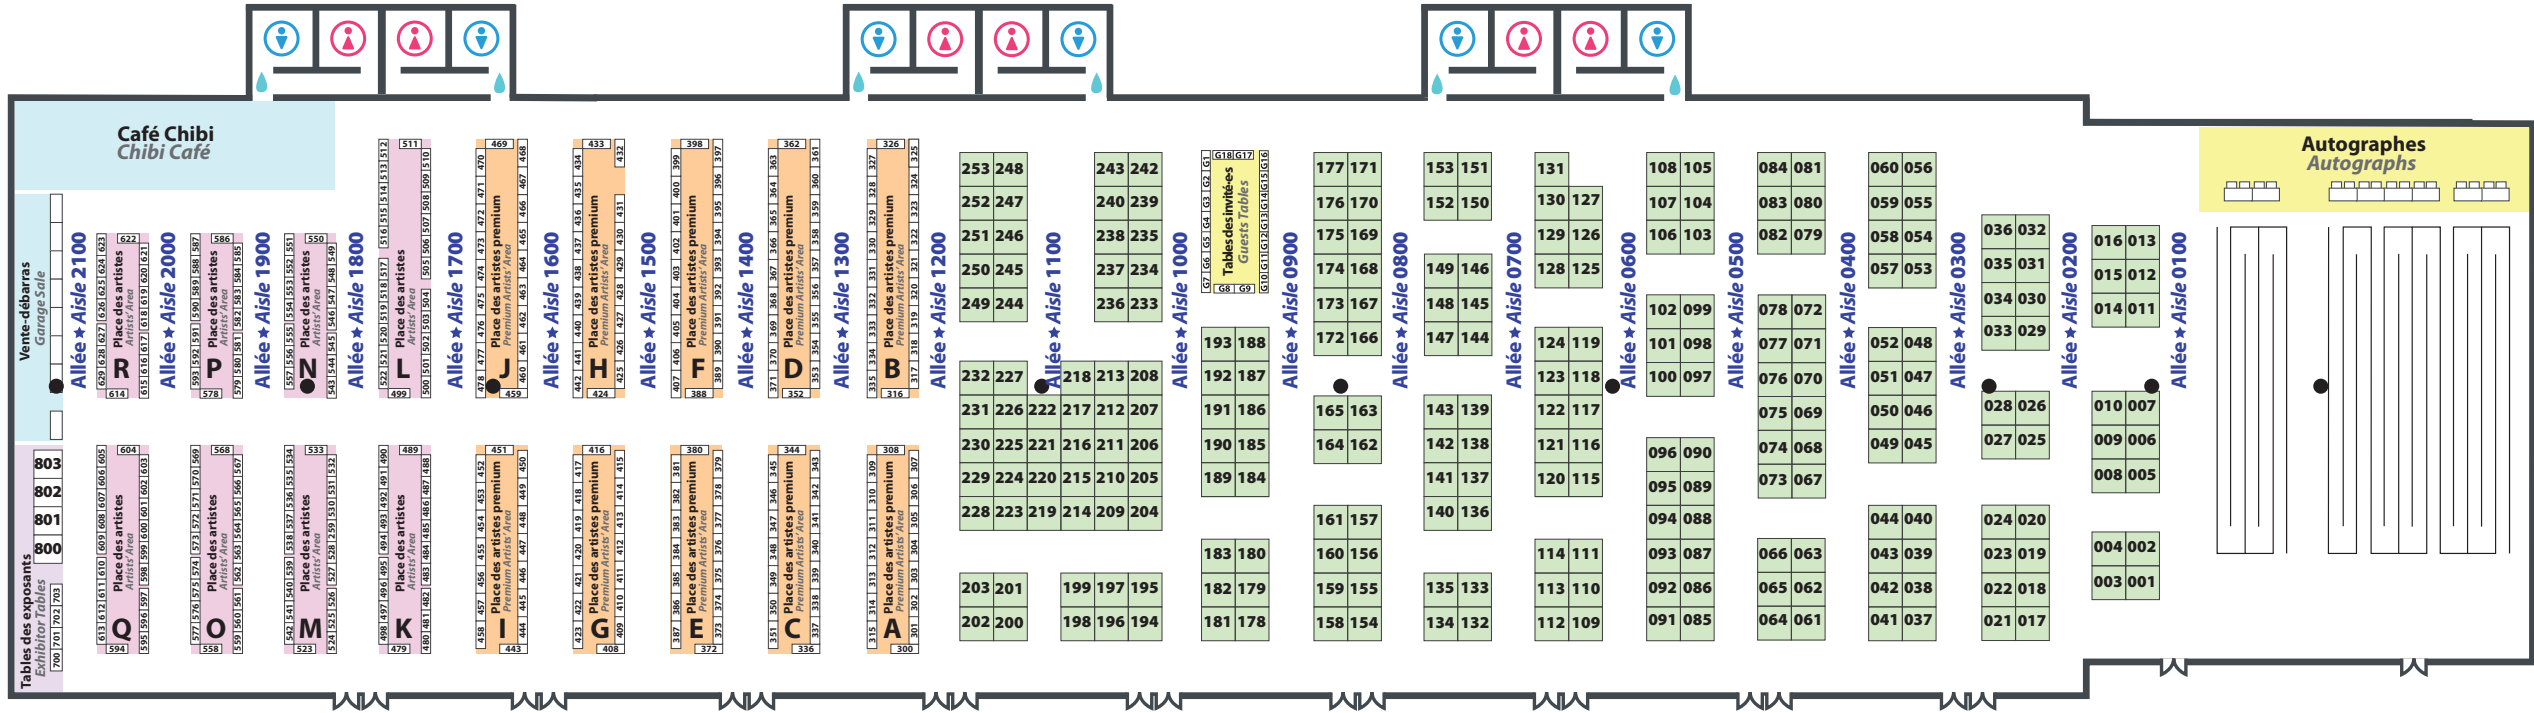

SALLE D'EXPOSITION 220ABCDE ★ EXHIBITION HALL 220ABCDE

MARCHANDS ★ DEALERS	
Akiba Doujin Unlimited	170-171
Anemone Bags	122
Anime Forever Global	243
Anipassion-J	079-080, 082-083
Argama Hobby Ltd.	010
Atomic Flare	001-002
Bibisama	043-044
Bisoulutely	004
Bosuman	134-135
Bulllits	136
Cafe de Yume	169
Centre Taiyo	168
Chez Rhox	085-096
Chop Shop Goods	140-143
Claw Me Baby	178-179, 181-182
CMD Store	103-104, 106-107