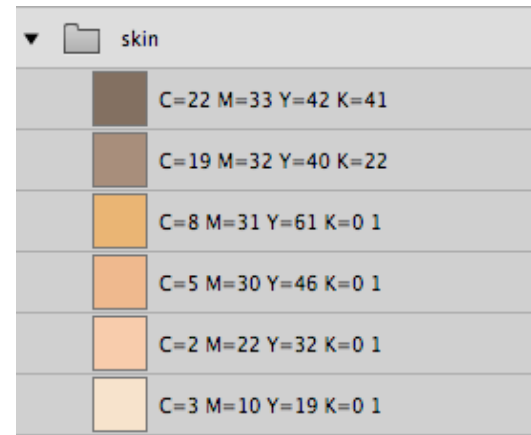

CHARACTER COLOUR KEY

	Yurika	yatsumi	Yuki	Yumi
hair	C=100 M=87 Y=9 K=1 1	C=49 M=35 Y=6 K=0 1	C=2 M=58 Y=42 K=0 1	C=9 M=79 Y=91 K=1 1
	C=65 M=15 Y=9 K=0 1	C=37 M=30 Y=13 K=0 1	C=2 M=58 Y=20 K=0 1	C=3 M=62 Y=74 K=0 1
	C=46 M=2 Y=17 K=0 1	C=17 M=12 Y=1 K=0 1	C=3 M=33 Y=29 K=0 1	C=2 M=45 Y=57 K=0 1
eyes	C=71 M=100 Y=24 K=12 1	C=71 M=100 Y=24 K=12 1 ...	C=75 M=12 Y=60 K=0 1	C=37 M=100 Y=65 K=51 1
	C=54 M=95 Y=28 K=10 1	C=54 M=95 Y=28 K=10 1 c...	C=57 M=2 Y=49 K=0 1	C=31 M=86 Y=32 K=3 1
	C=50 M=73 Y=74 K=68 1	C=81 M=43 Y=41 K=11 1	C=22 M=65 Y=100 K=9 1	C=12 M=26 Y=38 K=0 1
	C=28 M=100 Y=98 K=34 1	C=71 M=29 Y=43 K=4 1	C=2 M=35 Y=100 K=0 1	C=2 M=9 Y=18 K=0 1
	C=14 M=100 Y=100 K=4 1	C=82 M=45 Y=56 K=24 1	C=2 M=19 Y=24 K=0 1	C=18 M=100 Y=100 K=9 1
	C=50 M=95 Y=15 K=2 1	C=75 M=33 Y=57 K=11 1	C=63 M=26 Y=100 K=8 1	C=22 M=100 Y=100 K=16 1
	C=21 M=79 Y=5 K=0 1	C=23 M=4 Y=15 K=0 1	C=44 M=2 Y=96 K=0 1	
	C=39 M=99 Y=50 K=29 1	C=12 M=2 Y=8 K=0 1	C=21 M=1 Y=80 K=0 1	
	C=35 M=100 Y=53 K=26 1	C=20 M=5 Y=9 K=0 1	C=26 M=100 Y=79 K=23 1	
	C=33 M=100 Y=45 K=15 1	C=43 M=46 Y=42 K=5 1	C=20 M=82 Y=52 K=4 1	
C=36 M=34 Y=34 K=16	C=45 M=72 Y=47 K=22 1	C=3 M=62 Y=33 K=0 1		
	C=3 M=42 Y=100 K=0 1	C=4 M=90 Y=100 K=0 1		
	C=32 M=82 Y=100 K=37 1	C=80 M=64 Y=47 K=32 1		
		C=80 M=34 Y=98 K=23 1		
		C=71 M=100 Y=24 K=12 1 ...		